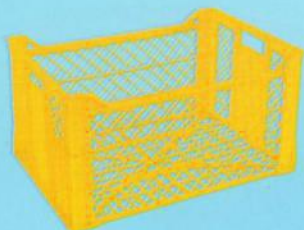

PLASTIRAN

www.plastiran.com

Boxes

MODEL : 1035
SIZE : 39.5 x 30 x 13.5

MODEL : 480
SIZE : 50 x 30 x 11.5

MODEL : 580
SIZE : 51.5 x 34 x 15

MODEL : 380
SIZE : 41 x 28.5 x 21

MODEL : 1070
SIZE : 37.5 x 36 x 35.5

MODEL : 600
SIZE : 47 x 27.5 x 24

MODEL : 180
SIZE : 36.5 x 23 x 11

MODEL : 280
SIZE : 40 x 29 x 11

MODEL : 1060
SIZE : 65.5 x 48.5 x 14

Begining of Zamyad Ave, Iran Khodro Blvd, Km14 Old Karaj Rd, TEHRAN-IRAN

Mailbox: 13885-134

Factory: +9821 44923022

Fax: +9821 44923027

Sales Office: +9821 44923018,9-44922566,7

جعبه‌ها و سبدها

MODEL : 5001
SIZE : 52 x 35 x 20

MODEL : 980
SIZE : 73 x 47 x 22

MODEL : 1065
SIZE : 74 x 53.5 x 32.5