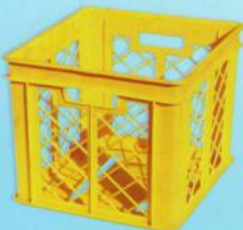

PLASTIRAN

www.plastiran.com

Boxes

MODEL : 1035
SIZE : 39.5 x 30 x 13.5

MODEL : 480
SIZE : 50 x 30 x 11.5

MODEL : 580
SIZE : 51.5 x 34 x 15

MODEL : 380
SIZE : 41 x 28.5 x 21

MODEL : 1070
SIZE : 37.5 x 36 x 35.5

MODEL : 600
SIZE : 47 x 27.5 x 24

MODEL : 180
SIZE : 36.5 x 23 x 11

MODEL : 280
SIZE : 40 x 29 x 11

MODEL : 1060
SIZE : 65.5 x 48.5 x 14

Begining of Zamyad Ave, Iran Khodro Blvd, Km14 Old Karaj Rd, TEHRAN-IRAN

Mailbox: 13885-134

Factory: +9821 44923022

Fax: +9821 44923027

Sales Office: +9821 44923018,9-44922566,7

جعبه‌ها و سبدها

MODEL : 5001
SIZE : 52 x 35 x 20

MODEL : 980
SIZE : 73 x 47 x 22

MODEL : 1065
SIZE : 74 x 53.5 x 32.5